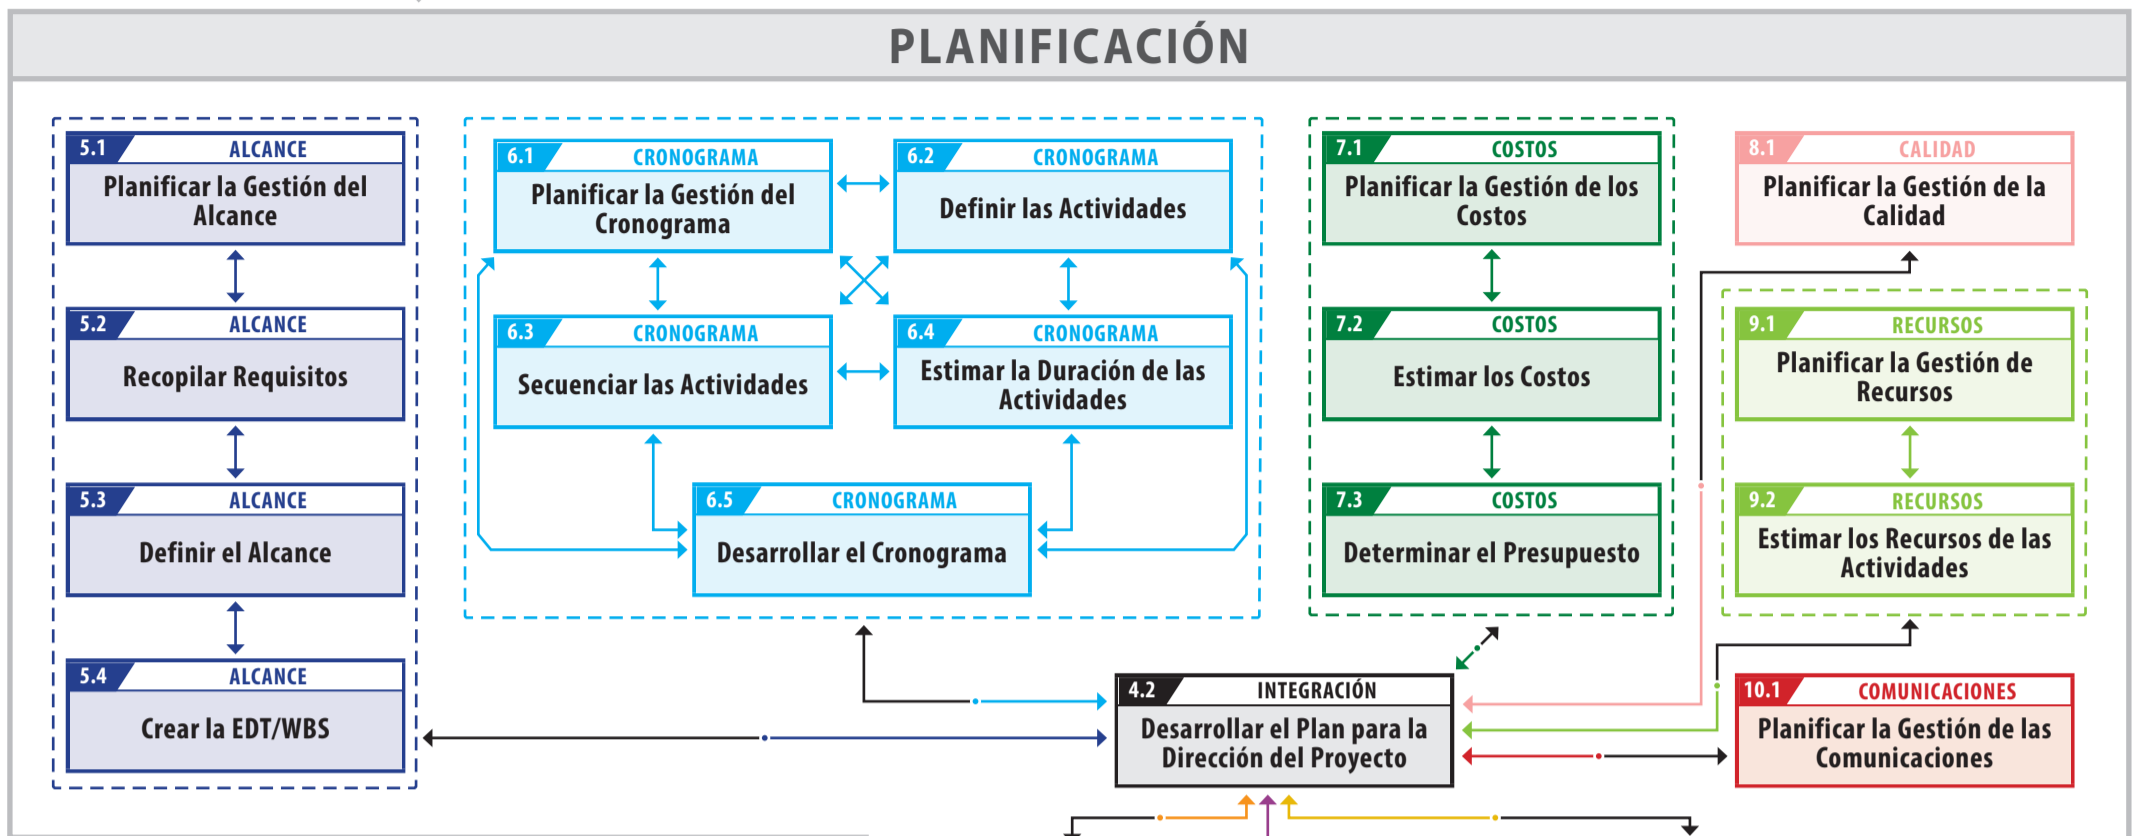

GUIA DEL PMBOK® 6ª EDICIÓN

FLUJO DE PROCESOS

Basado en A Guide to the Project Management Body of Knowledge (PMBOK® Guide) - Sexta Edición.
Copyright: Project Management Institute, Inc., (2017). Todos los derechos reservados.

PMBOK® GUIDE 6ª EDICIÓN – 49 PROCESOS DE DIRECCIÓN DE PROYECTOS

Copyright: A Guide to the Project Management Body of Knowledge (PMBOK® Guide) - Sixth Edition, Project Management Institute, Inc., (2017).
Derechos de autor y todos los derechos reservados.

Nota explicativa: El flujo de proceso representado se basa en los gráficos de la Guía PMBOK. Sólo las conexiones presentadas en los gráficos citados se representan en el flujo. Para ver las relaciones detalladas, por favor compruebe los diagramas de flujo de procesos de datos de la Guía PMBOK®.