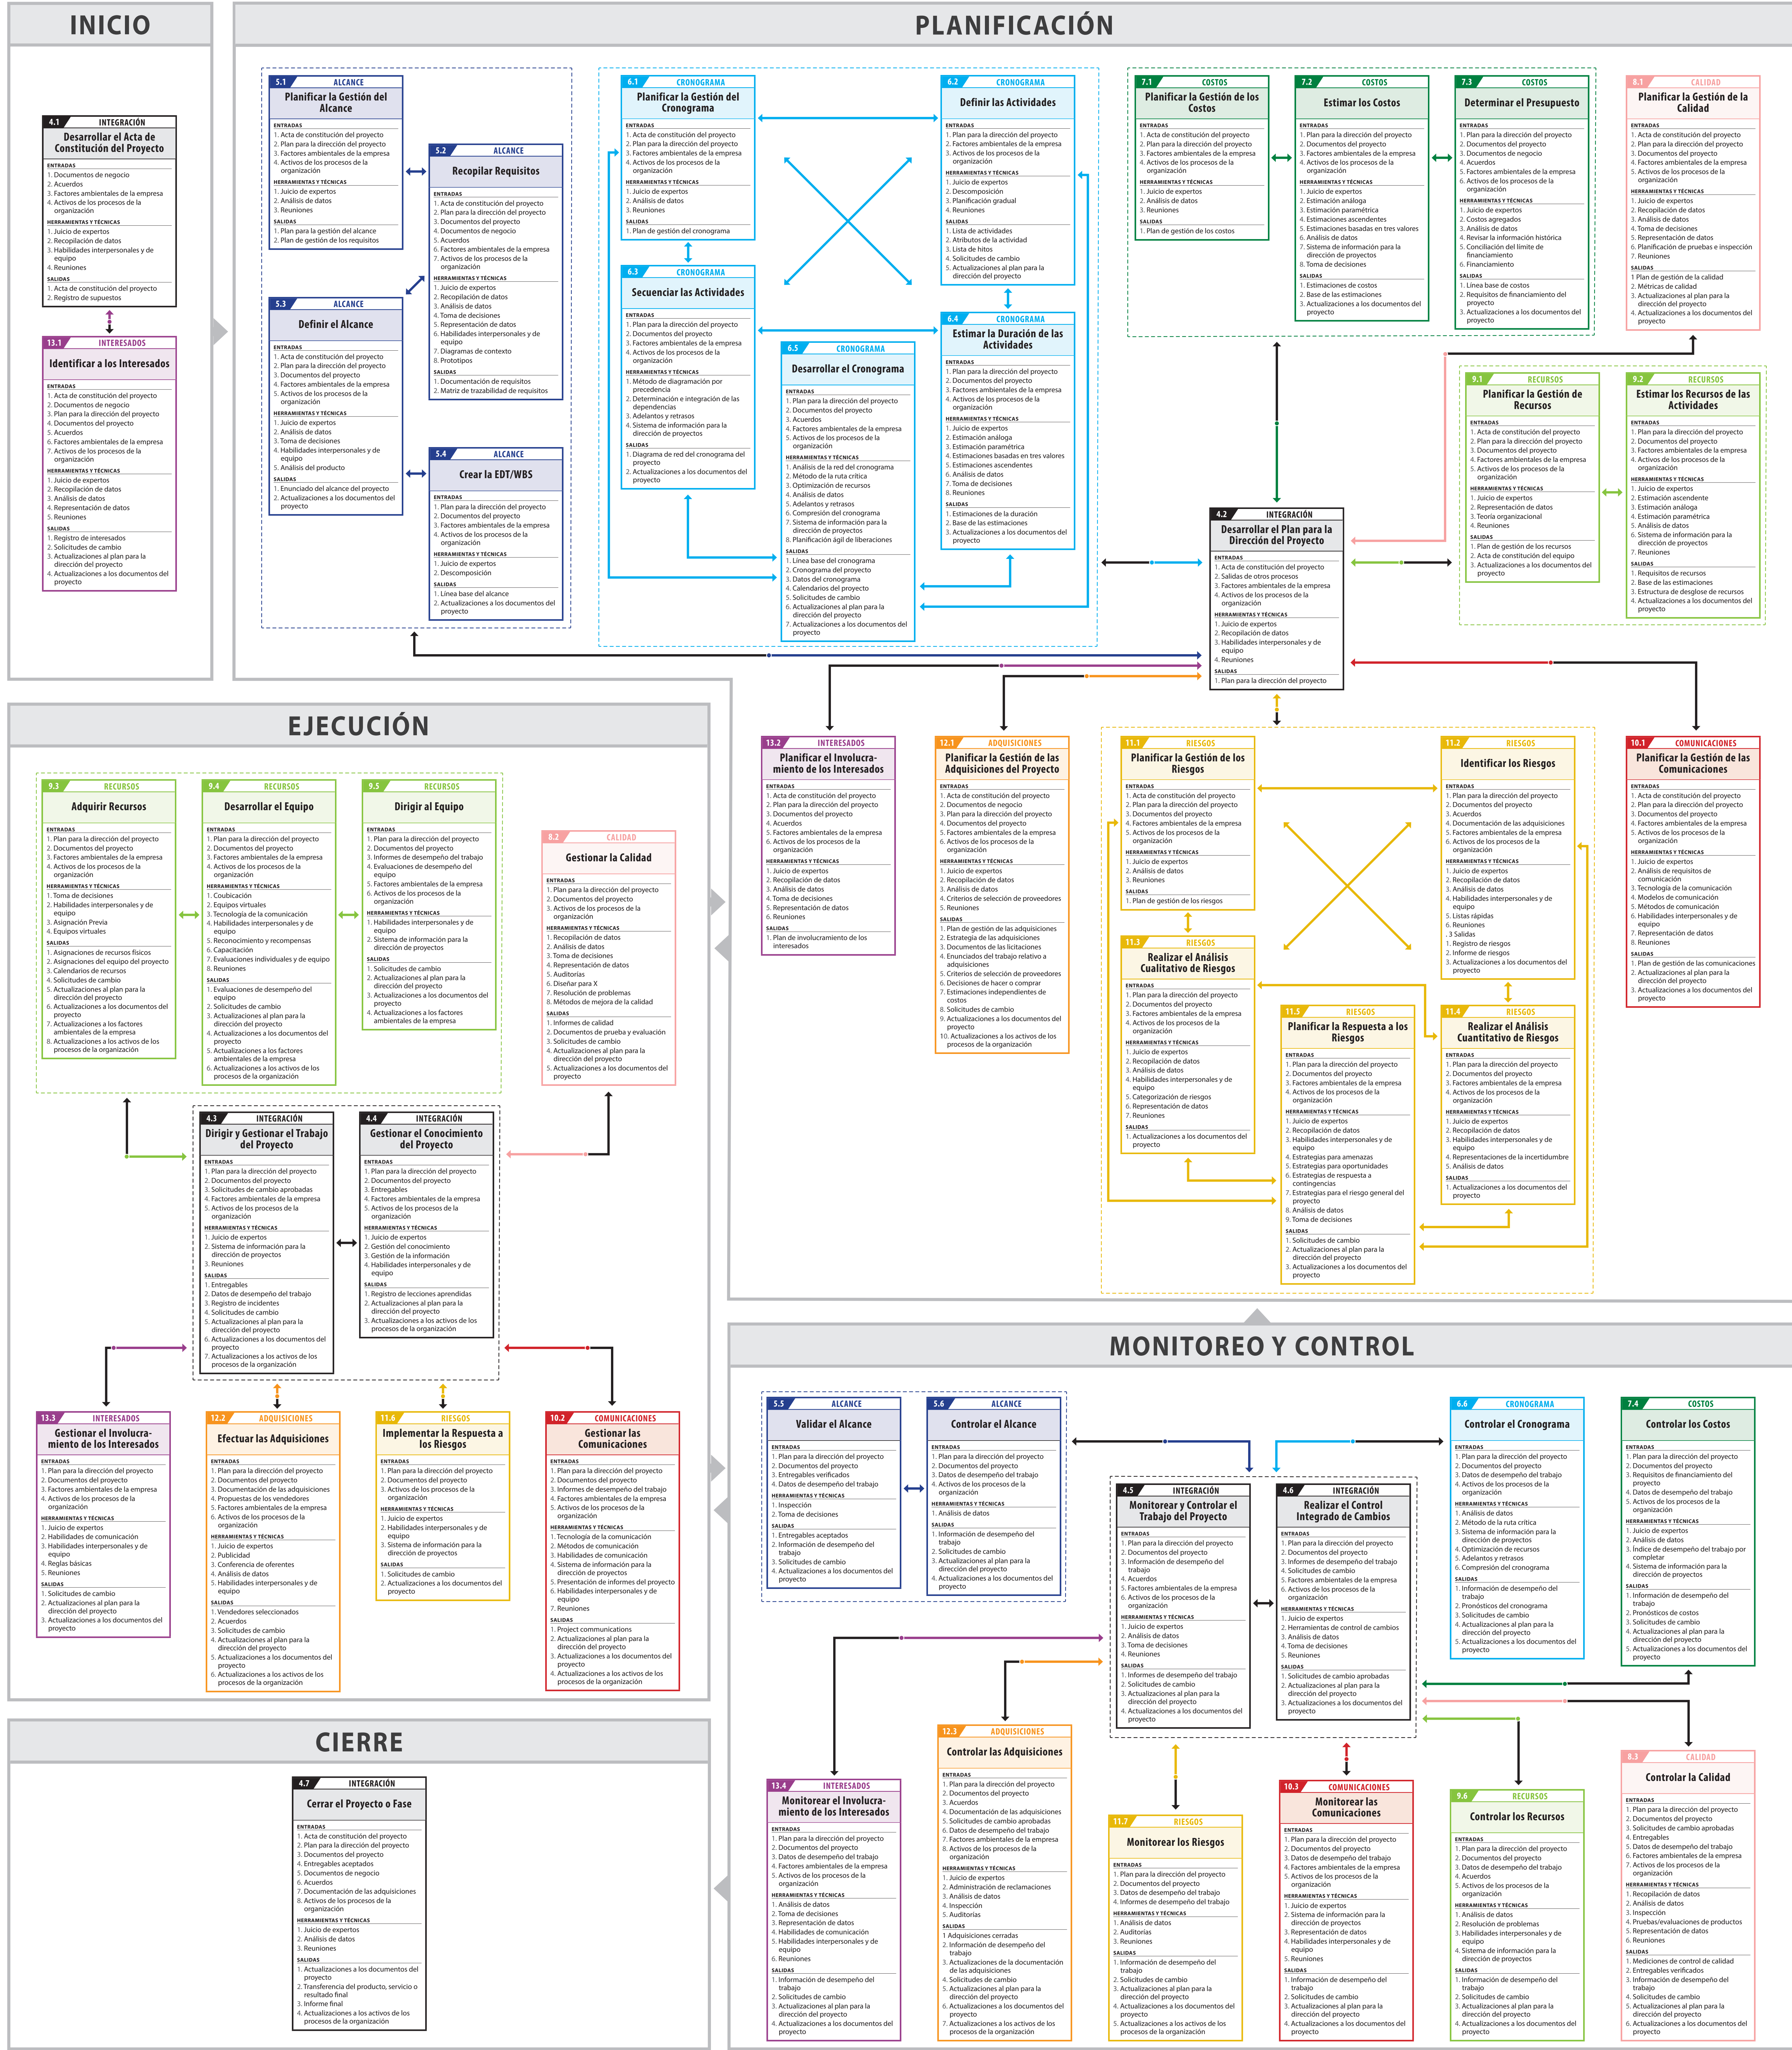

GUIA DEL PMBOK® 6ª EDICIÓN

FLUJO DE PROCESOS

Basado en A Guide to the Project Management Body of Knowledge (PMBOK® Guide) - Sexta Edición.
Copyright: Project Management Institute, Inc., (2017). Todos los derechos reservados.

PMBOK® GUIDE 6ª EDICIÓN – 49 PROCESOS DE DIRECCIÓN DE PROYECTOS

Copyright: A Guide to the Project Management Body of Knowledge (PMBOK® Guide) - Sixth Edition, Project Management Institute, Inc., (2017).
Derechos de autor y todos los derechos reservados.

Nota explicativa: El flujo de proceso representado se basa en los gráficos de la Guía PMBOK. Sólo las conexiones presentadas en los gráficos citados se representan en el flujo. Para ver las relaciones detalladas, por favor compruebe los diagramas de flujo de procesos de datos de la Guía PMBOK®.

FLUJO DE PROCESOS

Basado en A Guide to the Project Management Body of Knowledge (PMBOK® Guide) - Sexta Edición. Copyright: Project Management Institute, Inc., (2017). Todos los derechos reservados.

PMBOK® GUIDE 6ª EDICIÓN - 49 PROCESOS DE DIRECCIÓN DE PROYECTOS