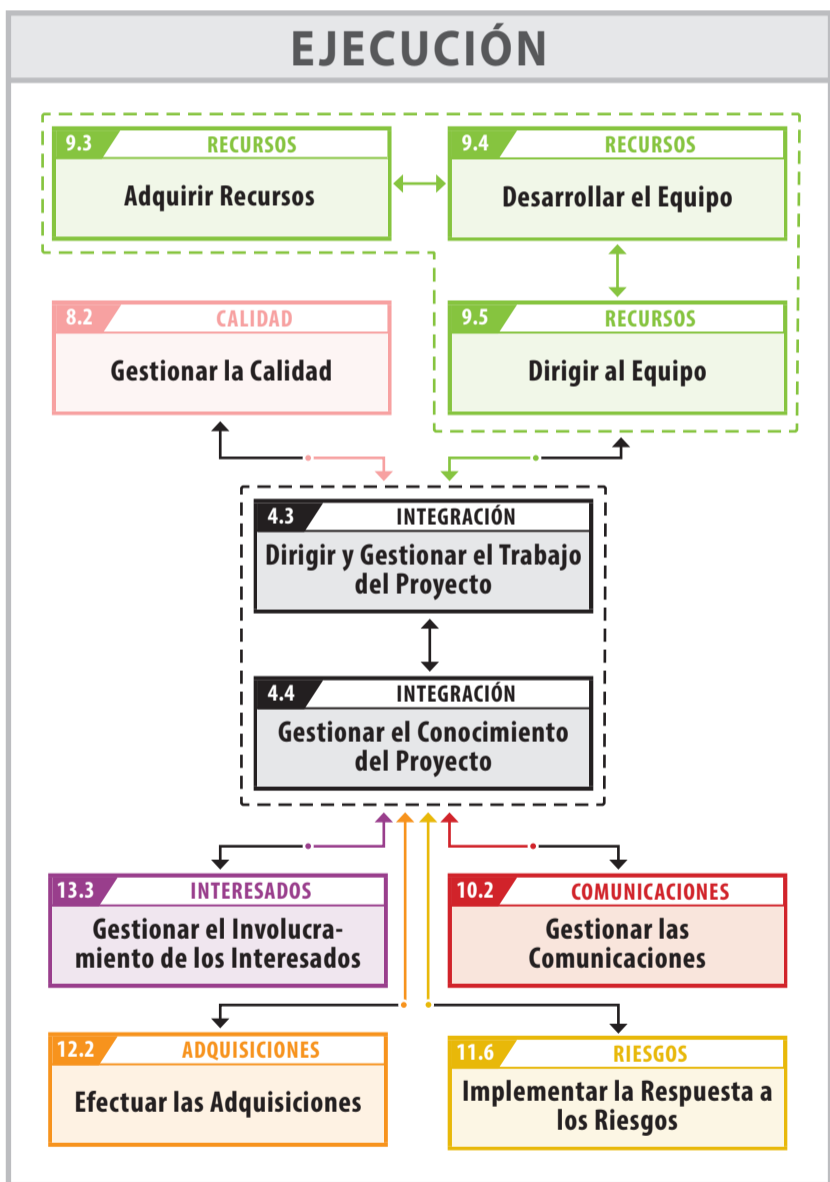

GUIA DEL PMBOK® 6ª EDICIÓN

FLUJO DE PROCESOS

Basado en A Guide to the Project Management Body of Knowledge (PMBOK® Guide) - Sexta Edición.
Copyright: Project Management Institute, Inc., (2017). Todos los derechos reservados.

PMBOK® GUIDE 6ª EDICIÓN – 49 PROCESOS DE DIRECCIÓN DE PROYECTOS

Copyright: A Guide to the Project Management Body of Knowledge (PMBOK® Guide) - Sixth Edition, Project Management Institute, Inc., (2017).
Derechos de autor y todos los derechos reservados.

Nota explicativa: El flujo de proceso representado se basa en los gráficos de la Guía PMBOK. Sólo las conexiones presentadas en los gráficos citados se representan en el flujo. Para ver las relaciones detalladas, por favor compruebe los diagramas de flujo de procesos de datos de la Guía PMBOK®.