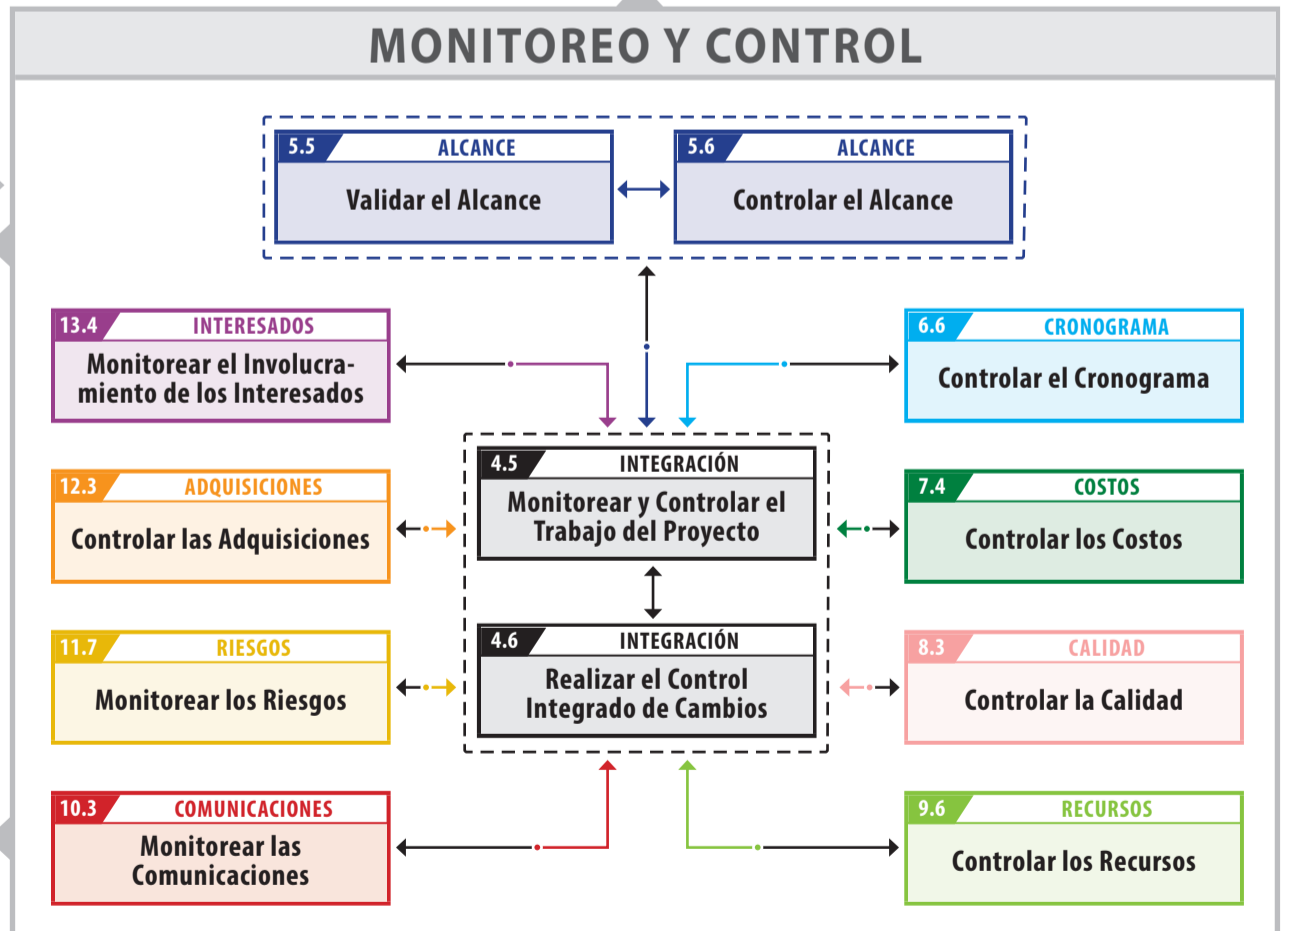

GUIA DEL PMBOK® 6ª EDICIÓN

FLUJO DE PROCESOS

Basado en A Guide to the Project Management Body of Knowledge (PMBOK® Guide) - Sexta Edición.
Copyright: Project Management Institute, Inc., (2017). Todos los derechos reservados.

PMBOK® GUIDE 6ª EDICIÓN – 49 PROCESOS DE DIRECCIÓN DE PROYECTOS

Copyright: A Guide to the Project Management Body of Knowledge (PMBOK® Guide) - Sixth Edition, Project Management Institute, Inc., (2017).
Derechos de autor y todos los derechos reservados.

Nota explicativa: El flujo de proceso representado se basa en los gráficos de la Guía PMBOK. Sólo las conexiones presentadas en los gráficos citados se representan en el flujo. Para ver las relaciones detalladas, por favor compruebe los diagramas de flujo de procesos de datos de la Guía PMBOK®.